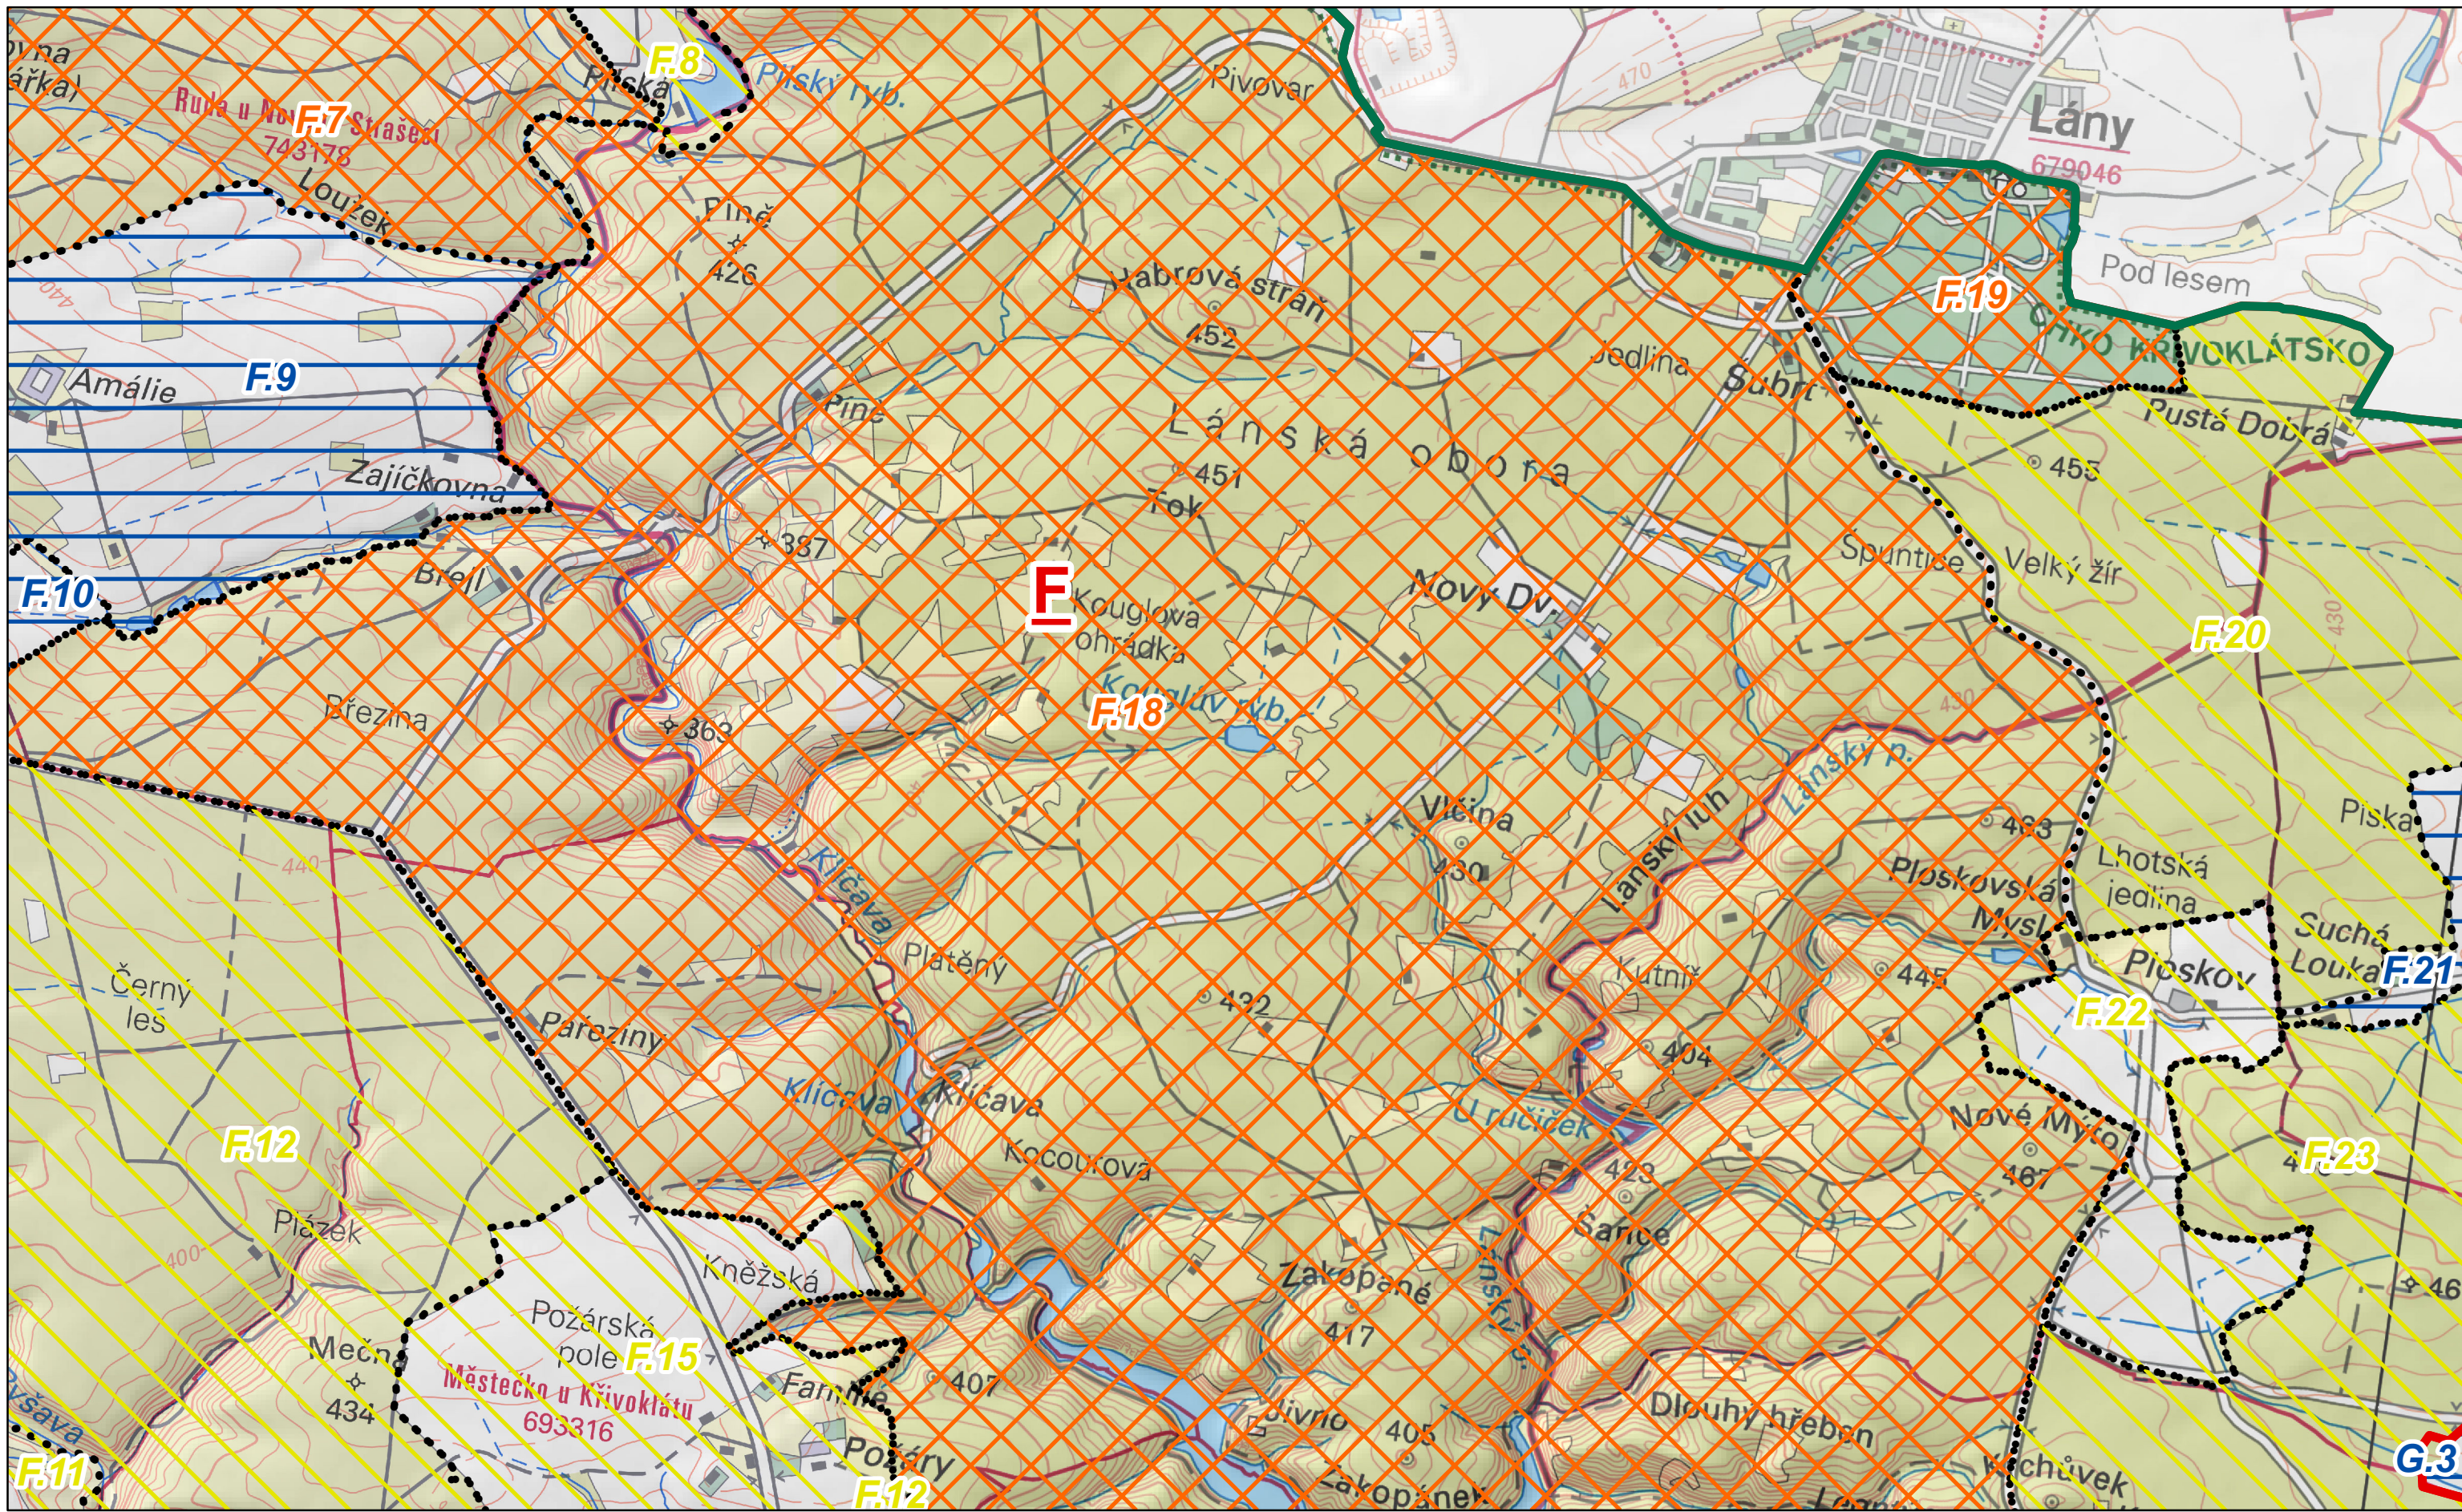

CHKO Křivoklátsko

A Oblasti krajinného rázu

Místa krajinného rázu
- pásmo odstupňované ochrany

A.2 I. pásmo

A.1 II. pásmo

B.2 III. pásmo

Autor: Mgr. Lukáš Klouda
Datum: 11/2014

B2

**Preventivní hodnocení krajinného rázu
území CHKO Křivoklátsko
Č. 02 PROSTOROVÁ A CHARAKTEROVÁ
DIFERENCIACE ÚZEMÍ
- oblasti a místa krajinného rázu,
návrh pásem odstupňované ochrany**