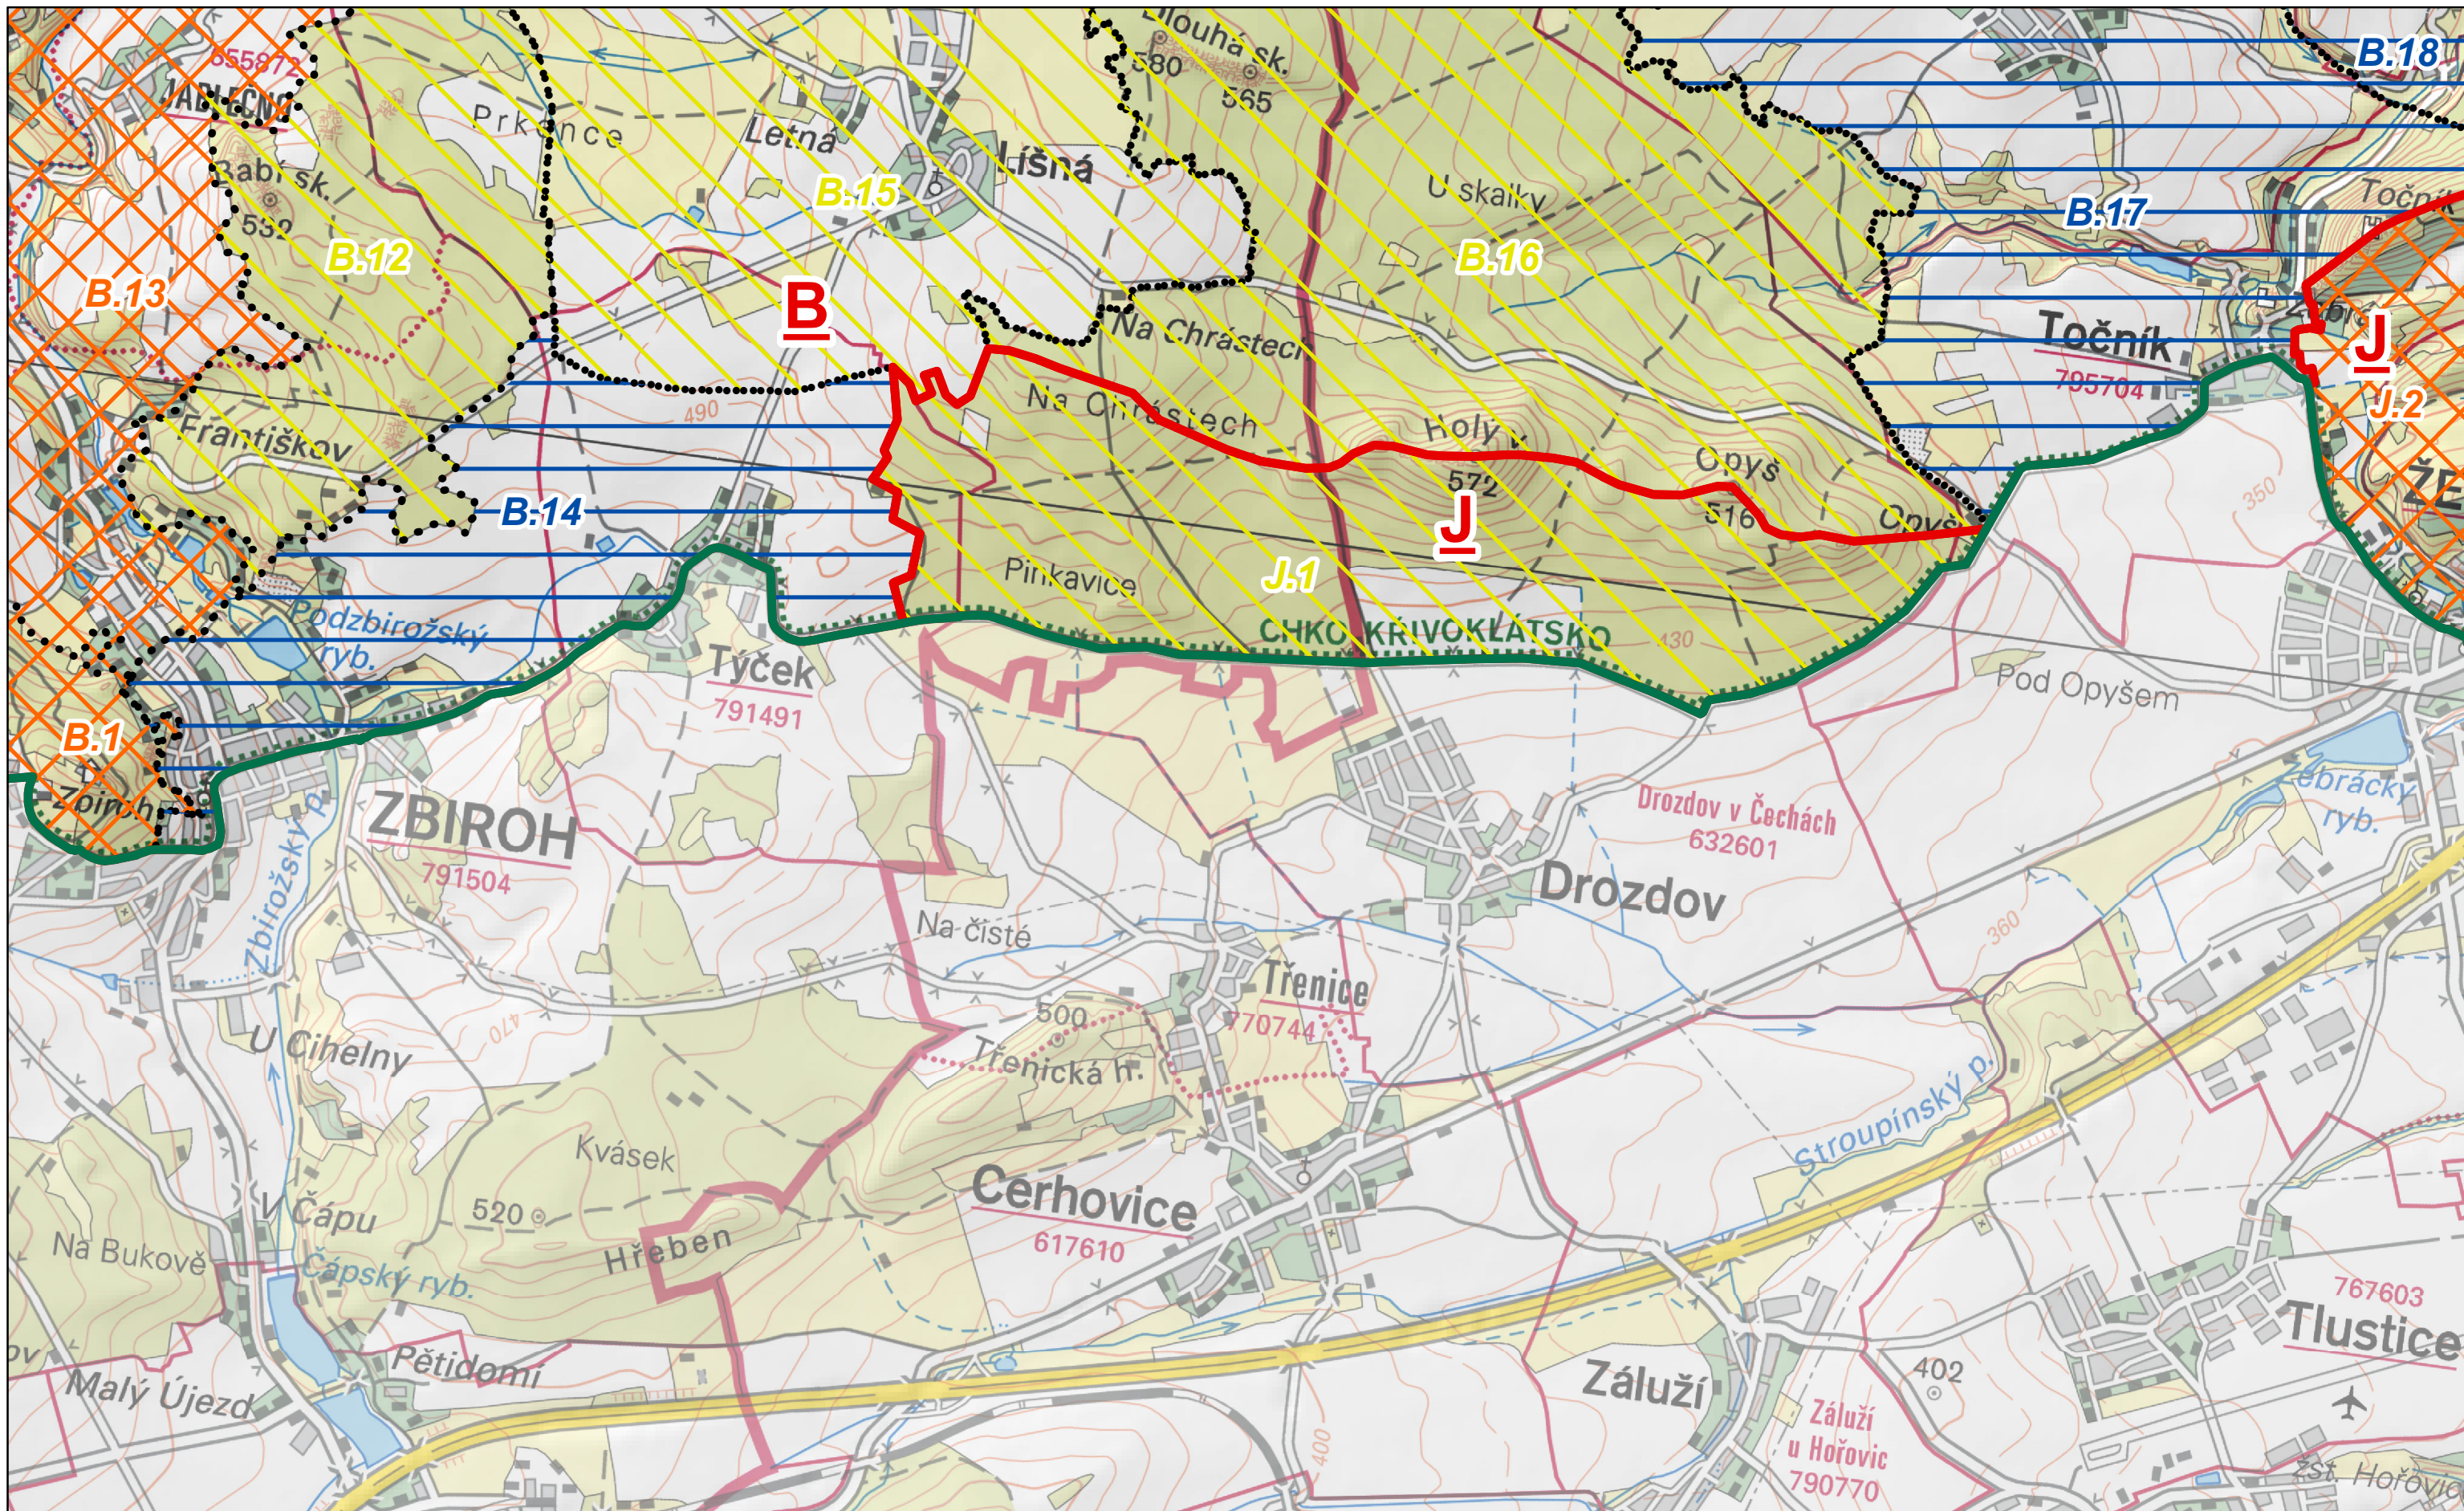

CHKO Křivoklátsko

A Oblasti krajinného rázu

Místa krajinného rázu - pásmo odstupňované ochrany

A.2 I. pásmo

A.1 II. pásmo

B.2 III. pásmo

Autor: Mgr. Lukáš Klouda
Datum: 11/2014

F2

Preventivní hodnocení krajinného rázu území CHKO Křivoklátsko
Č. 02 PROSTOROVÁ A CHARAKTEROVÁ DIFERENCIACE ÚZEMÍ
- oblasti a místa krajinného rázu, návrh pásem odstupňované ochrany