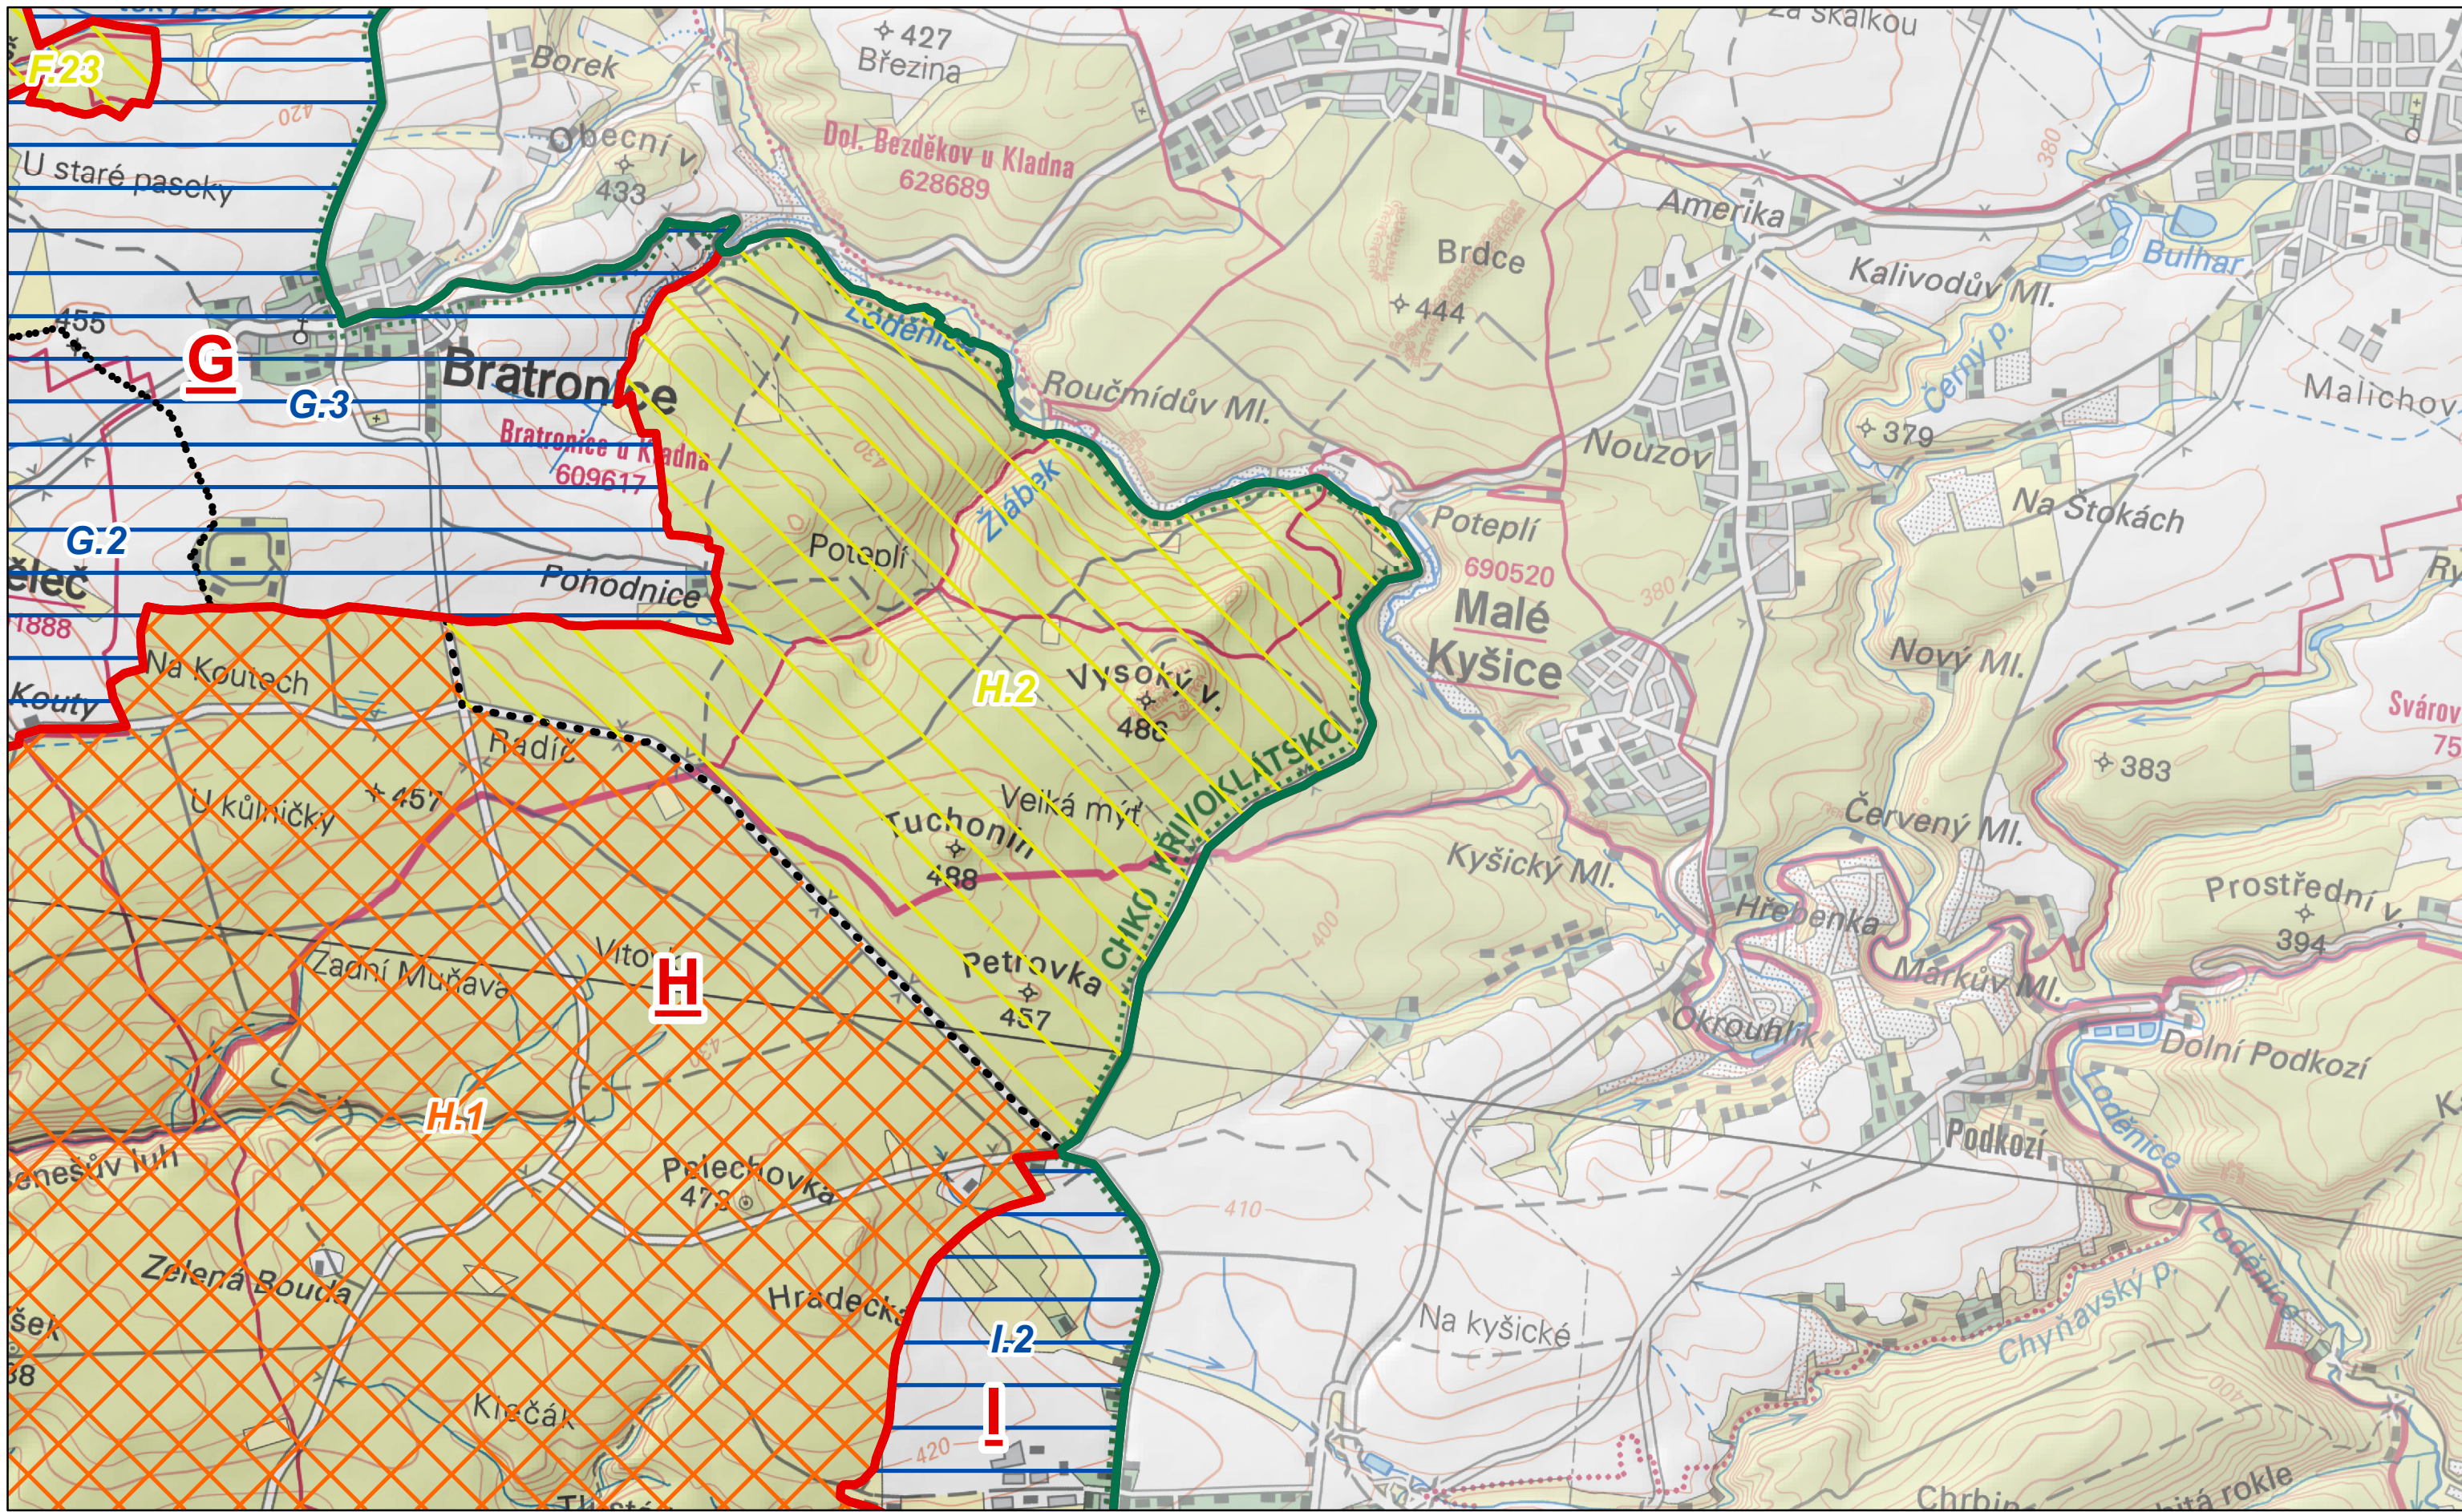

CHKO Křivoklátsko

A Oblasti krajinného rázu

Místa krajinného rázu - pásmo odstupňované ochrany

A.2 I. pásmo

A.1 II. pásmo

B.2 III. pásmo

Autor: Mgr. Lukáš Klouda
Datum: 11/2014

C4

Preventivní hodnocení krajinného rázu území CHKO Křivoklátsko
Č. 02 PROSTOROVÁ A CHARAKTEROVÁ DIFERENCIACE ÚZEMÍ
- oblasti a místa krajinného rázu, návrh pásem odstupňované ochrany