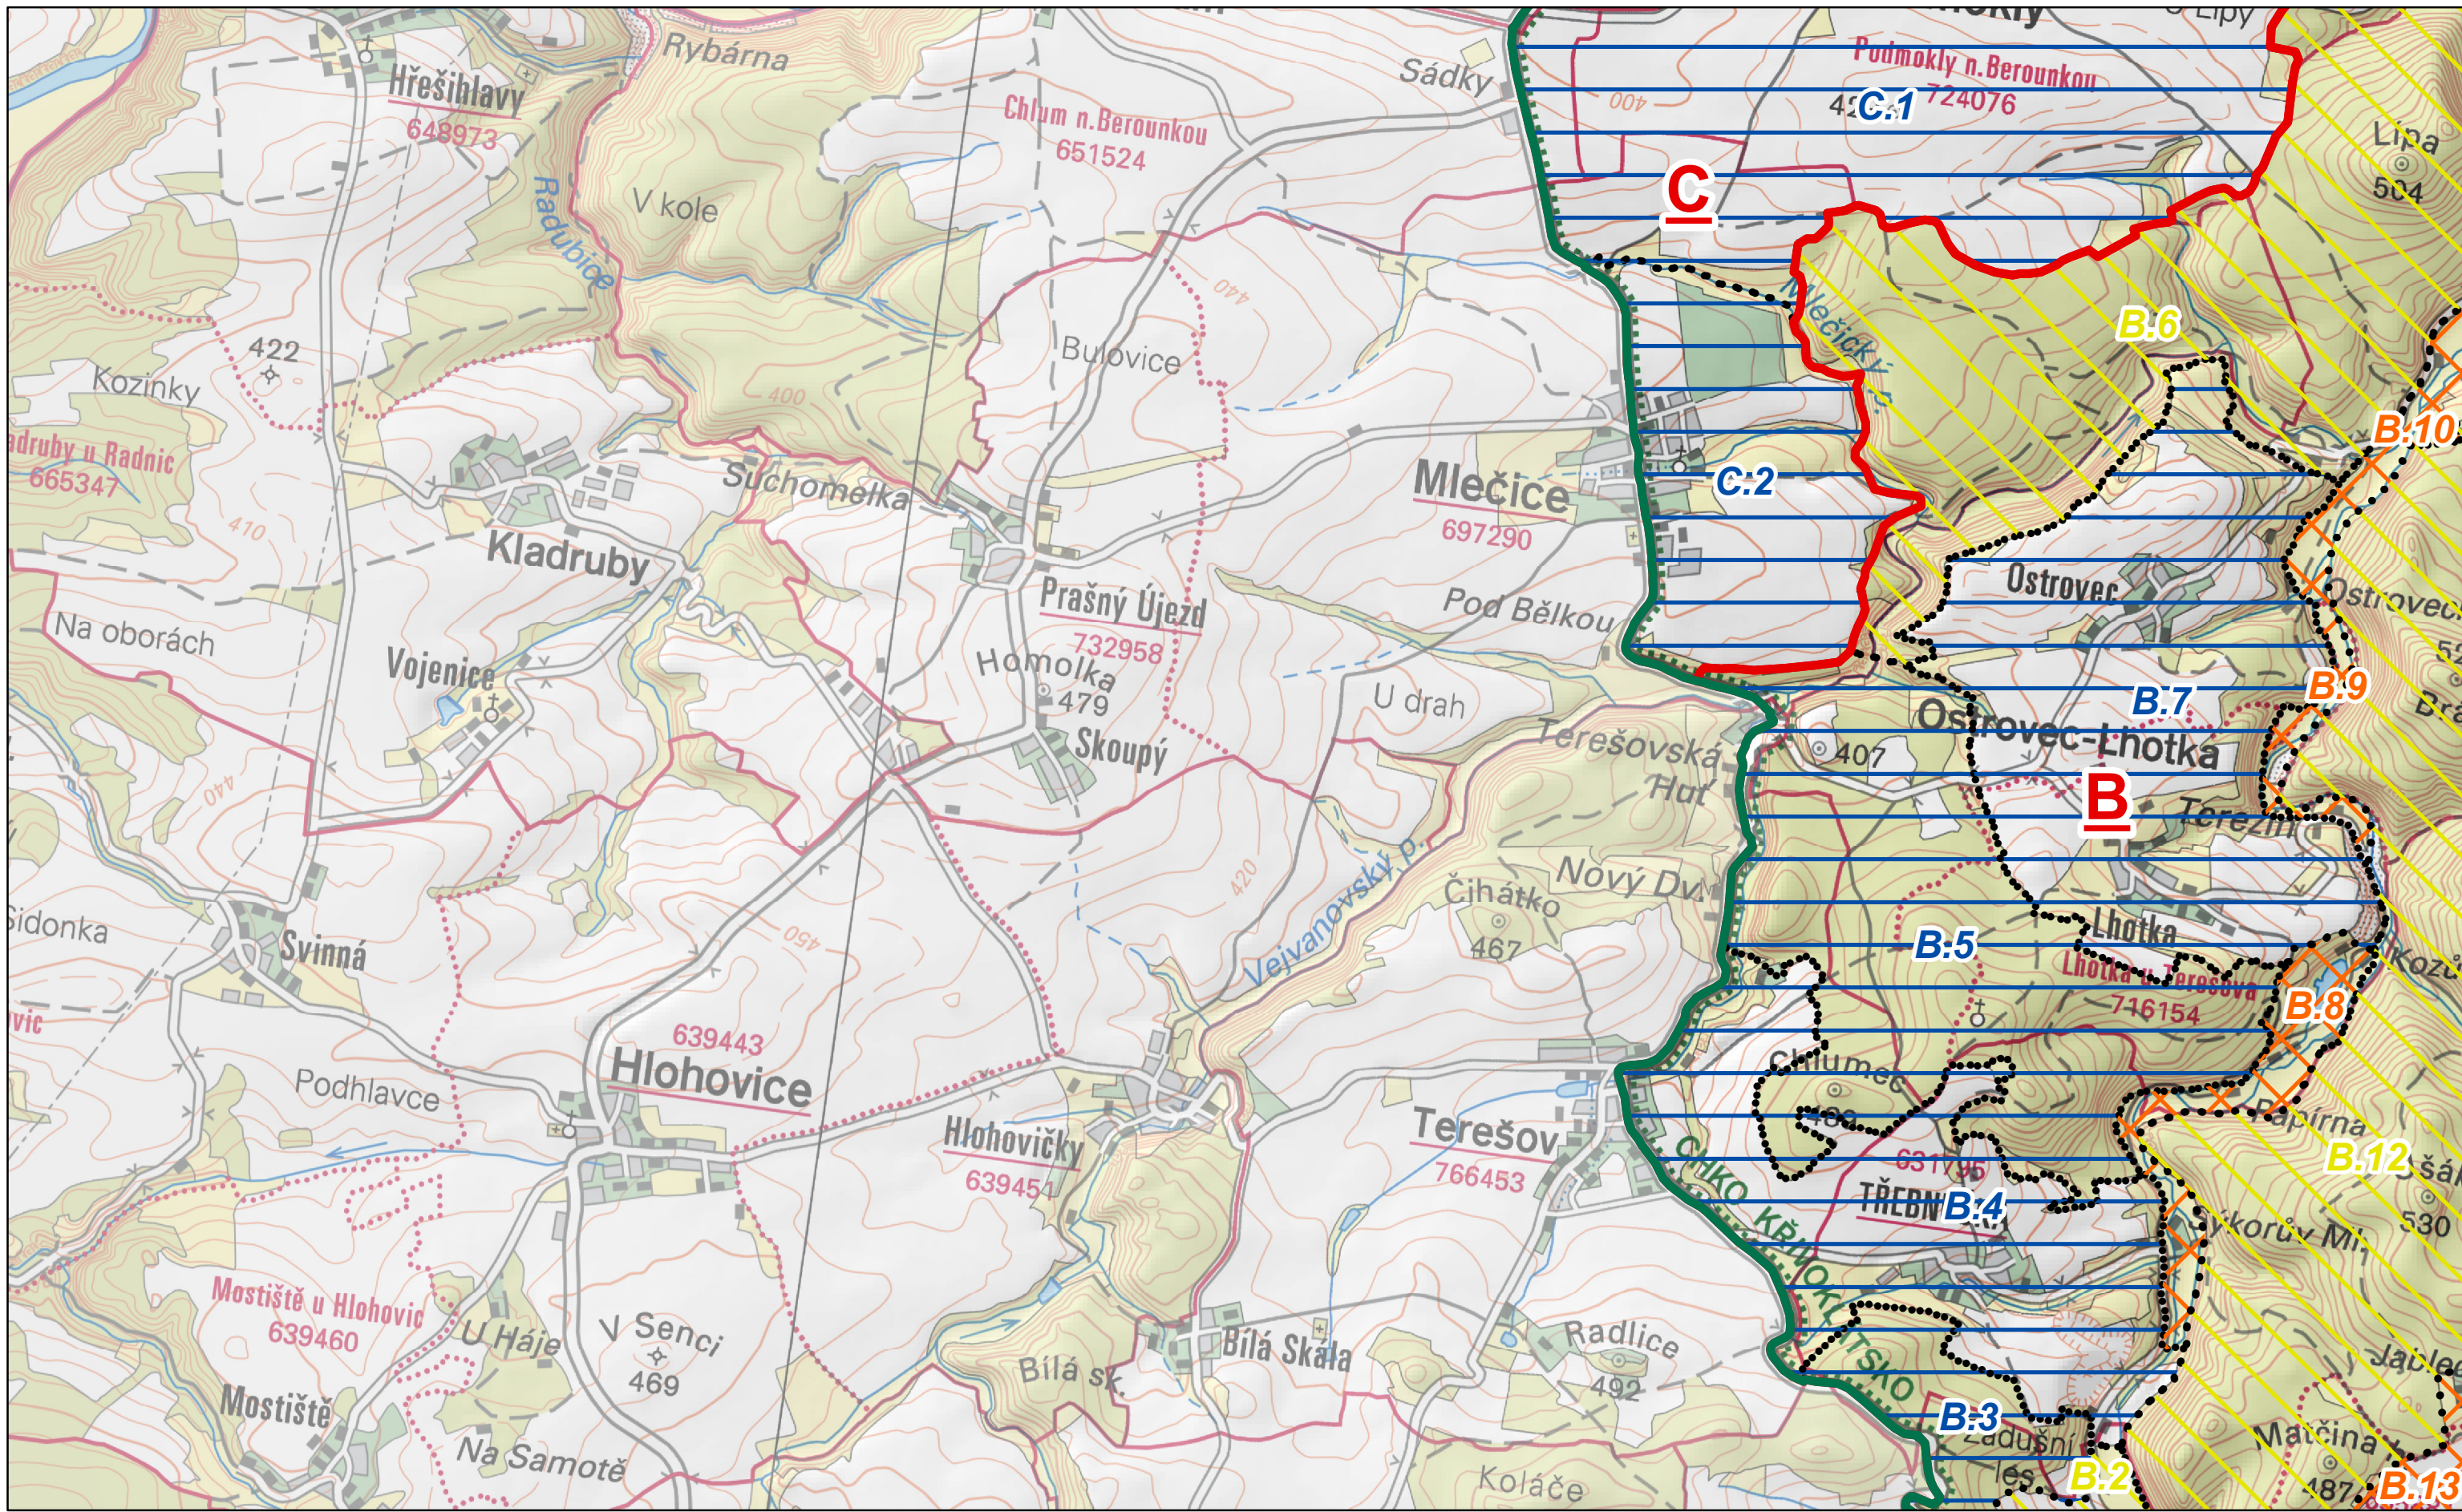

CHKO Křivoklátsko

A Oblasti krajinného rázu

Místa krajinného rázu - pásmo odstupňované ochrany

- A.2 I. pásmo
- A.1 II. pásmo
- B.2 III. pásmo

Autor: Mgr. Lukáš Klouda
Datum: 11/2014

Preventivní hodnocení krajinného rázu území CHKO Křivoklátsko
Č. 02 PROSTOROVÁ A CHARAKTEROVÁ DIFERENCIACE ÚZEMÍ
- oblasti a místa krajinného rázu, návrh pásem odstupňované ochrany