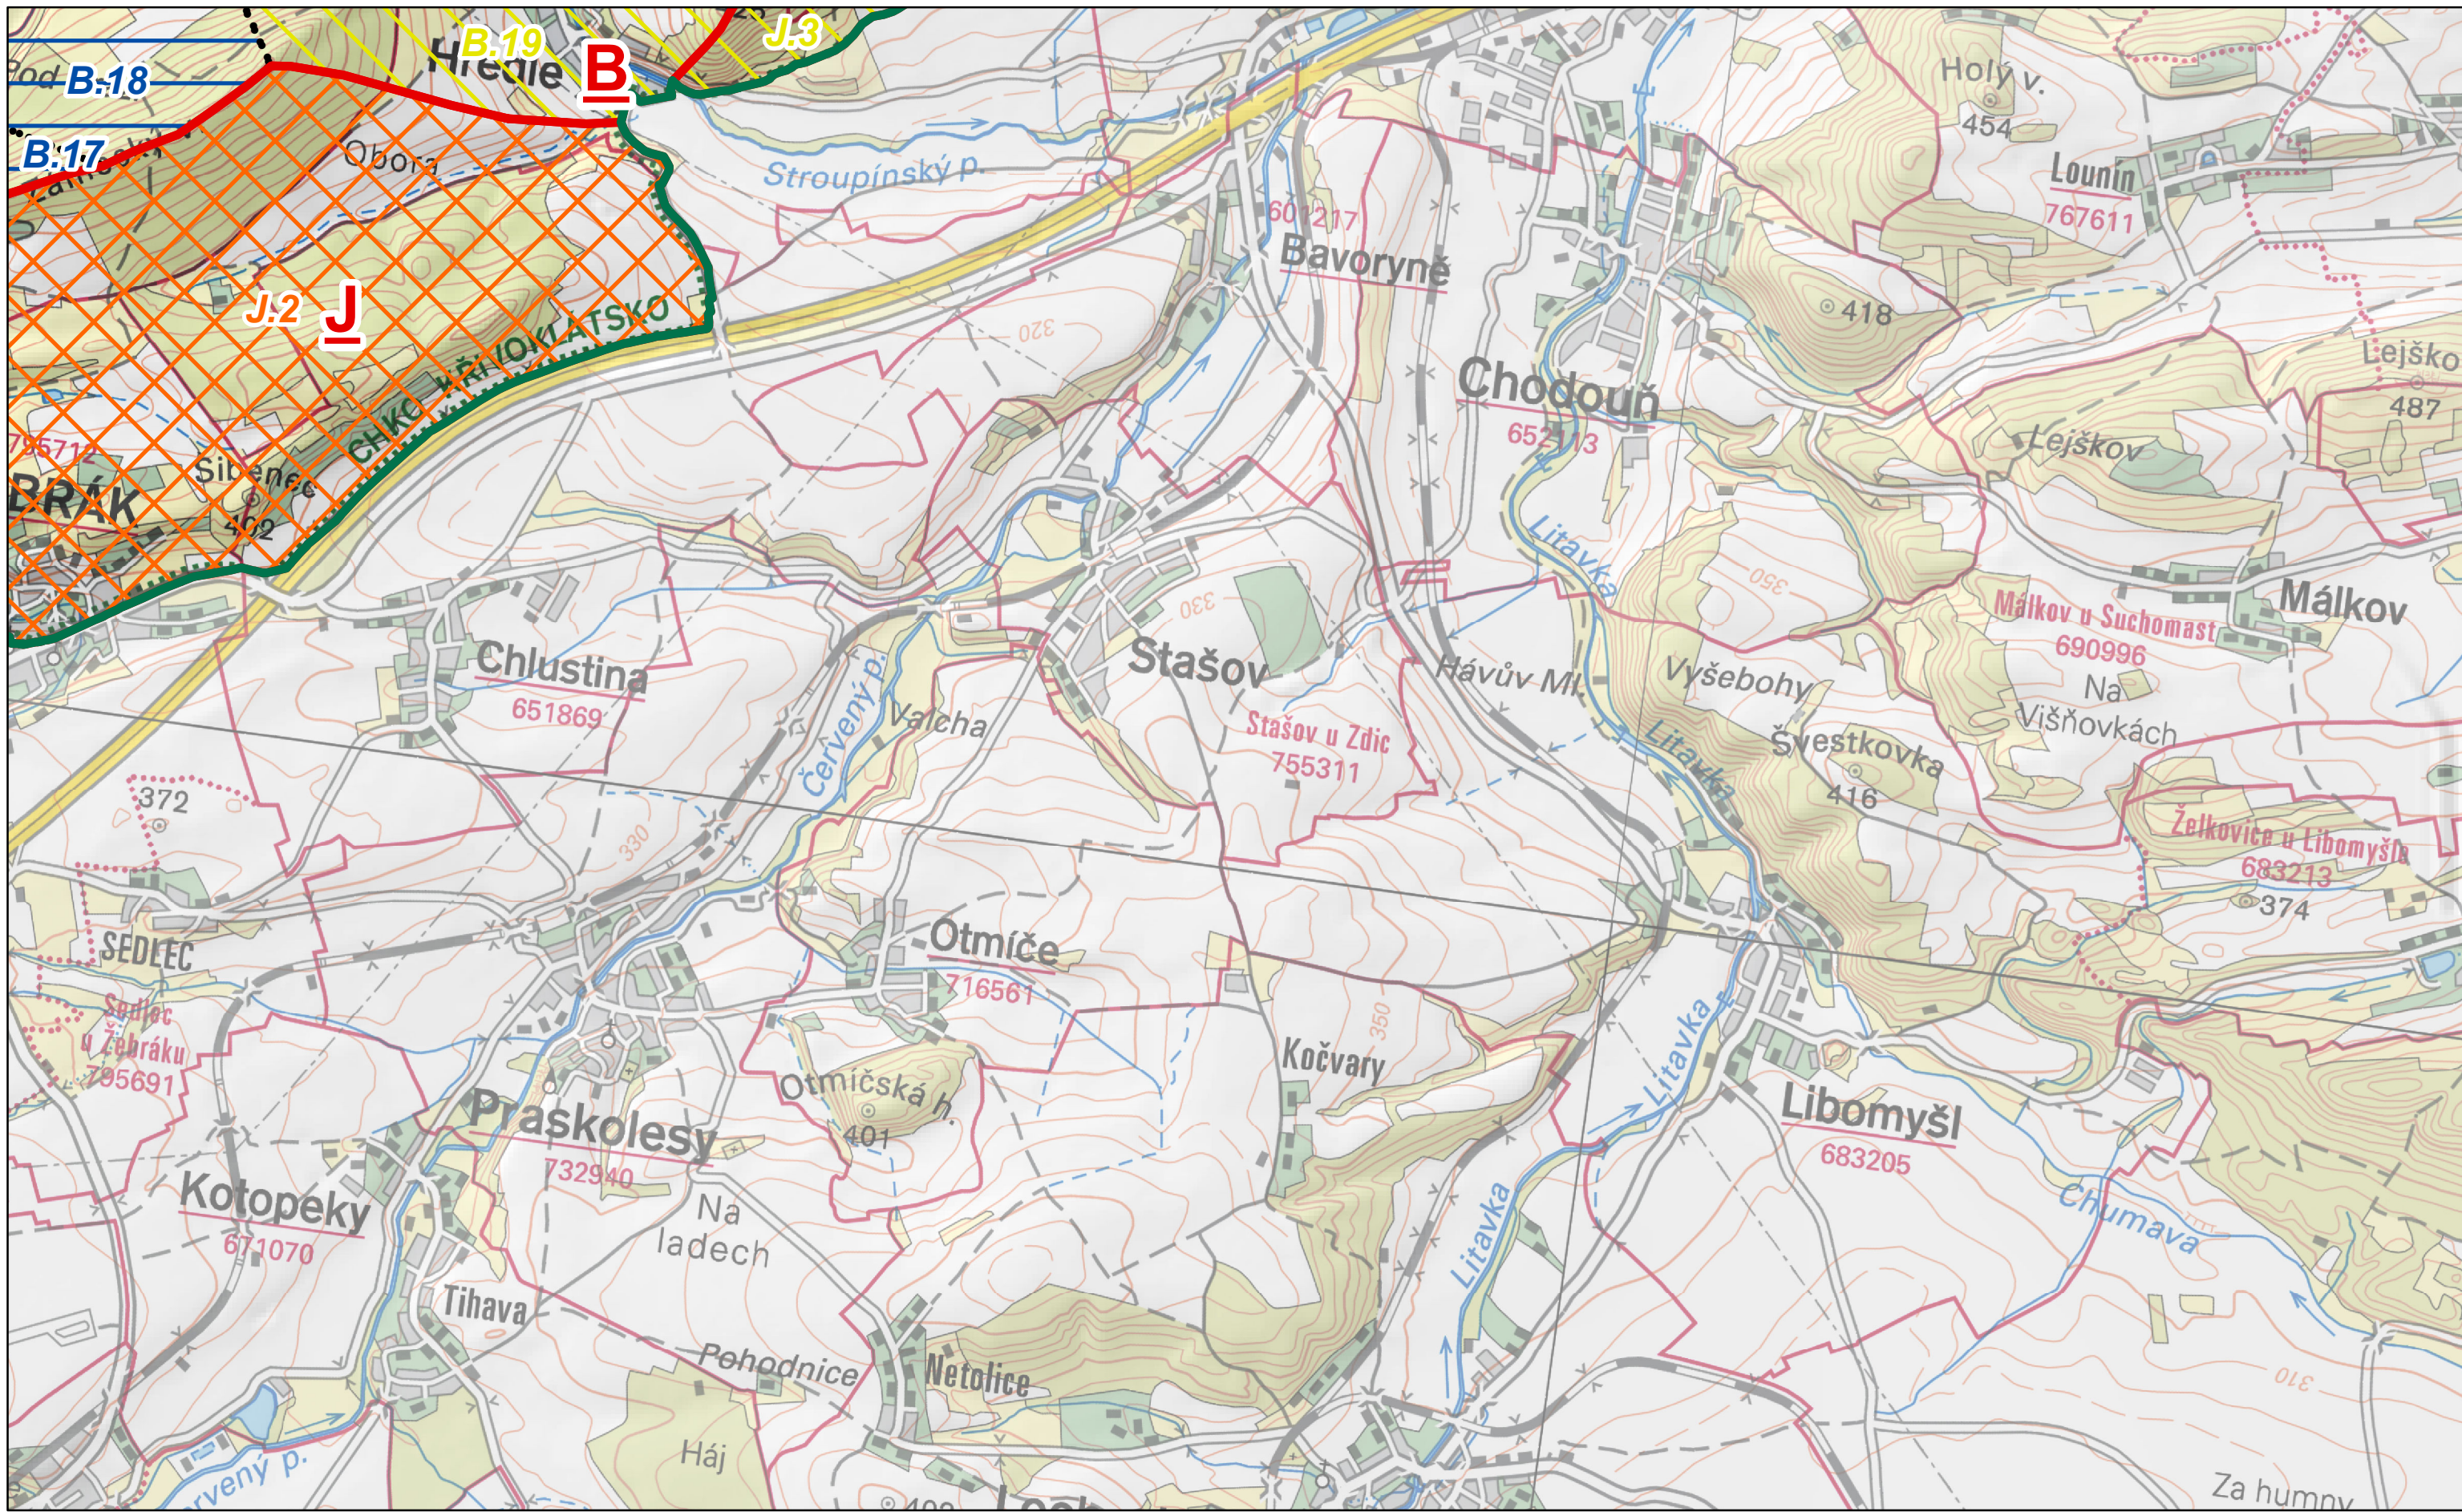

CHKO Křivoklátsko

A Oblasti krajinného rázu

Místa krajinného rázu  
- pásmo odstupňované ochrany

A.2 I. pásmo

A.1 II. pásmo

B.2 III. pásmo

Autor: Mgr. Lukáš Klouda  
Datum: 11/2014

© AOPK ČR 2014