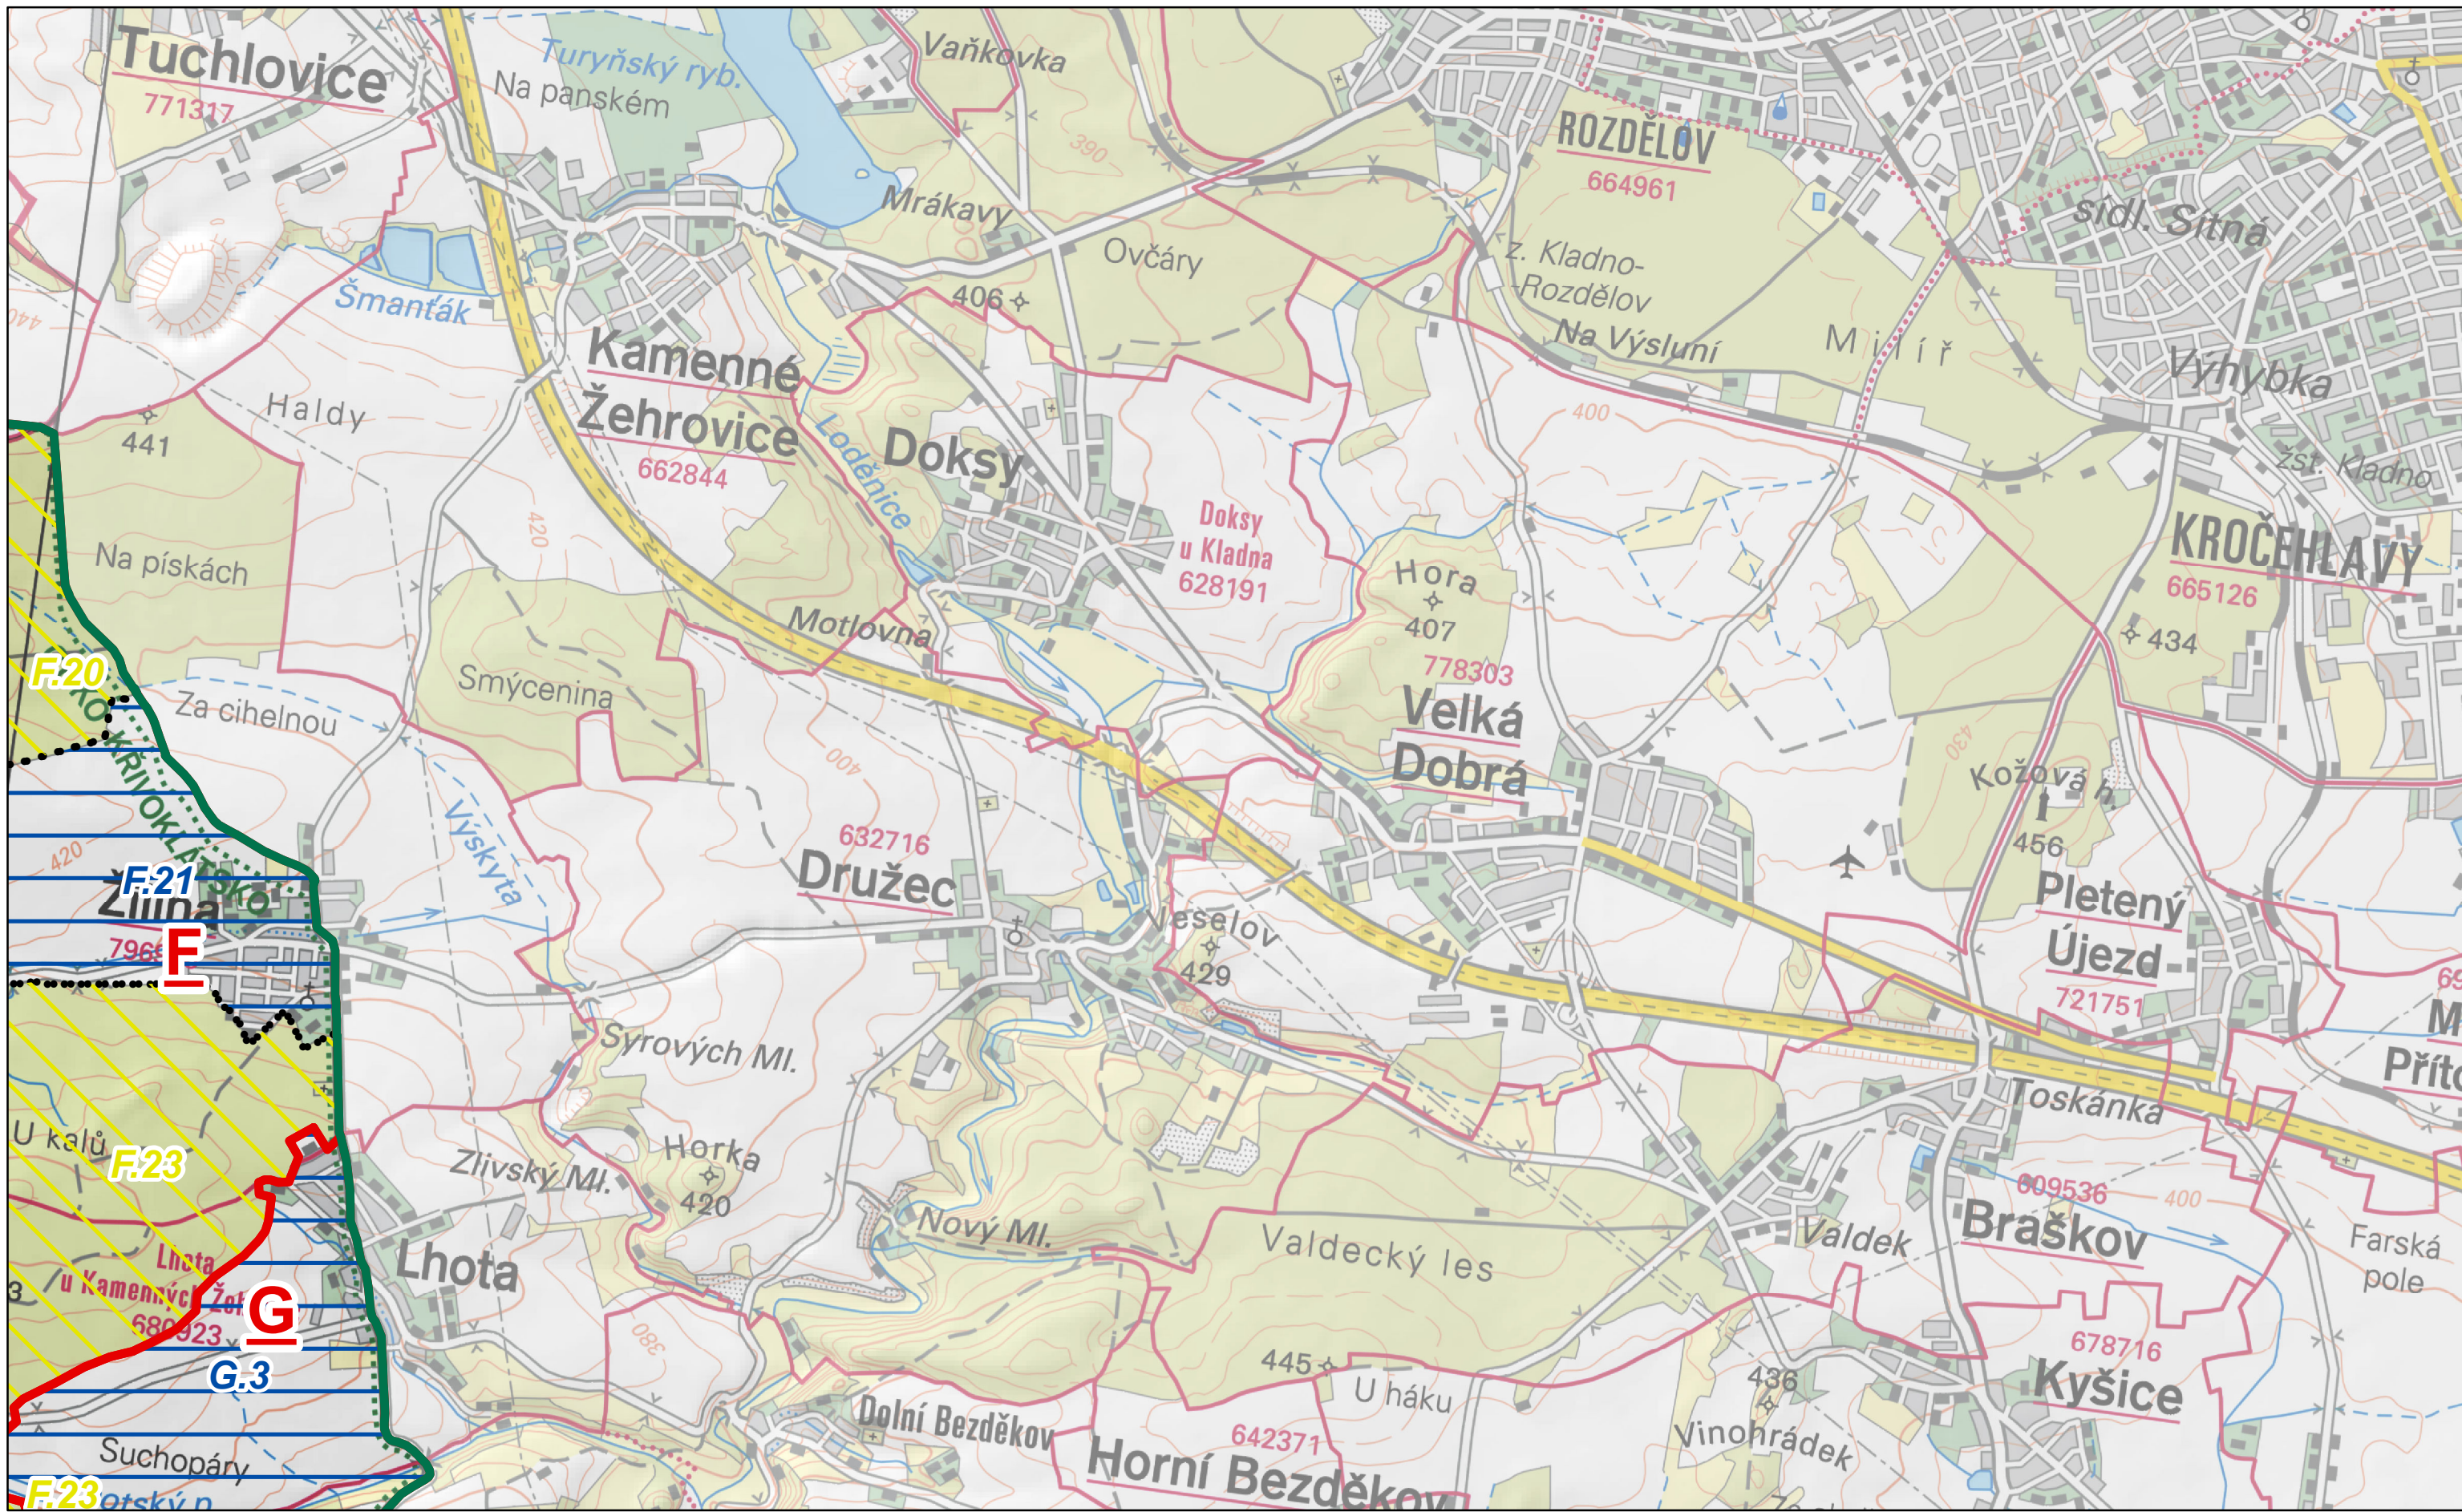

CHKO Křivoklátsko

A Oblasti krajinného rázu

Místa krajinného rázu - pásmo odstupňované ochrany

- **A.2** I. pásmo
- **A.1** II. pásmo
- **B.2** III. pásmo

Autor: Mgr. Lukáš Klouda
Datum: 11/2014

B3

Preventivní hodnocení krajinného rázu území CHKO Křivoklátsko
Č. 02 PROSTOROVÁ A CHARAKTEROVÁ DIFERENCIACE ÚZEMÍ
- oblasti a místa krajinného rázu,
návrh pásem odstupňované ochrany