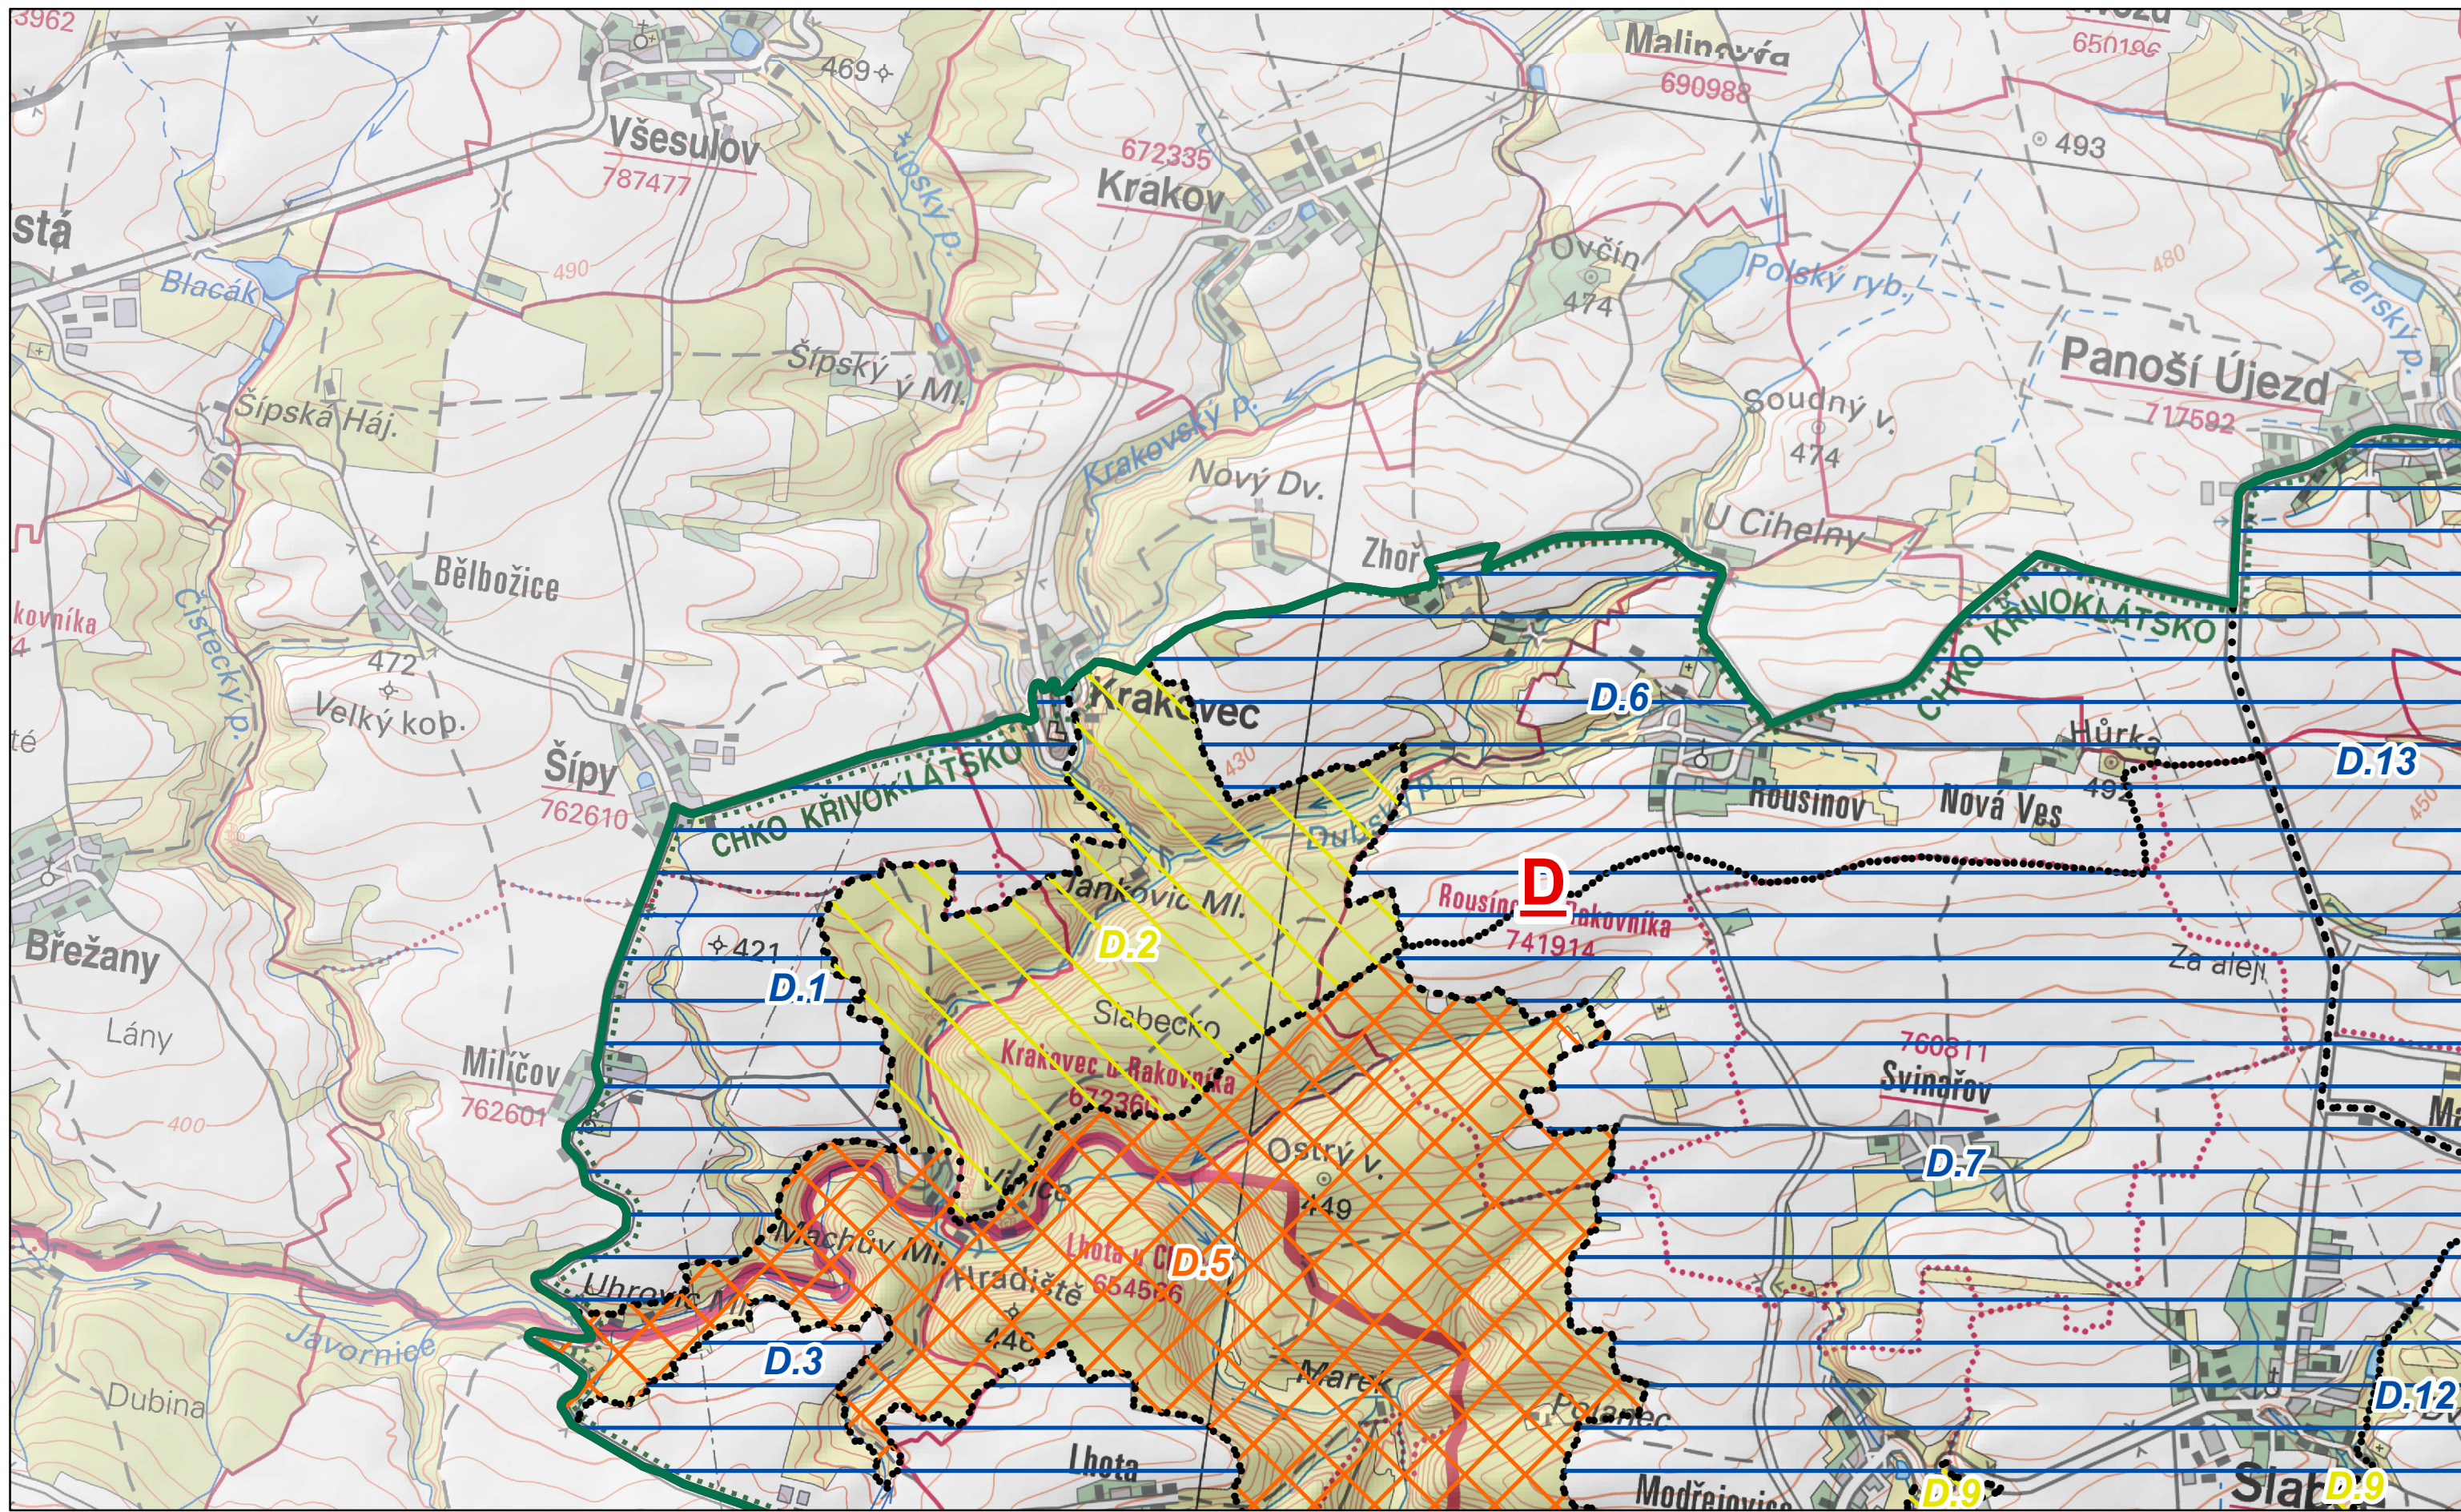

	A1	A2		
	B1	B2	B3	
C1	C2	C3	C4	
D1	D2	D3	D4	
E1	E2	E3		
F1	F2	F3		

CHKO Křivoklátsko

**A** Oblasti krajinného rázu

Místa krajinného rázu - pásmo odstupňované ochrany

- A.2** I. pásmo
- A.1** II. pásmo
- B.2** III. pásmo