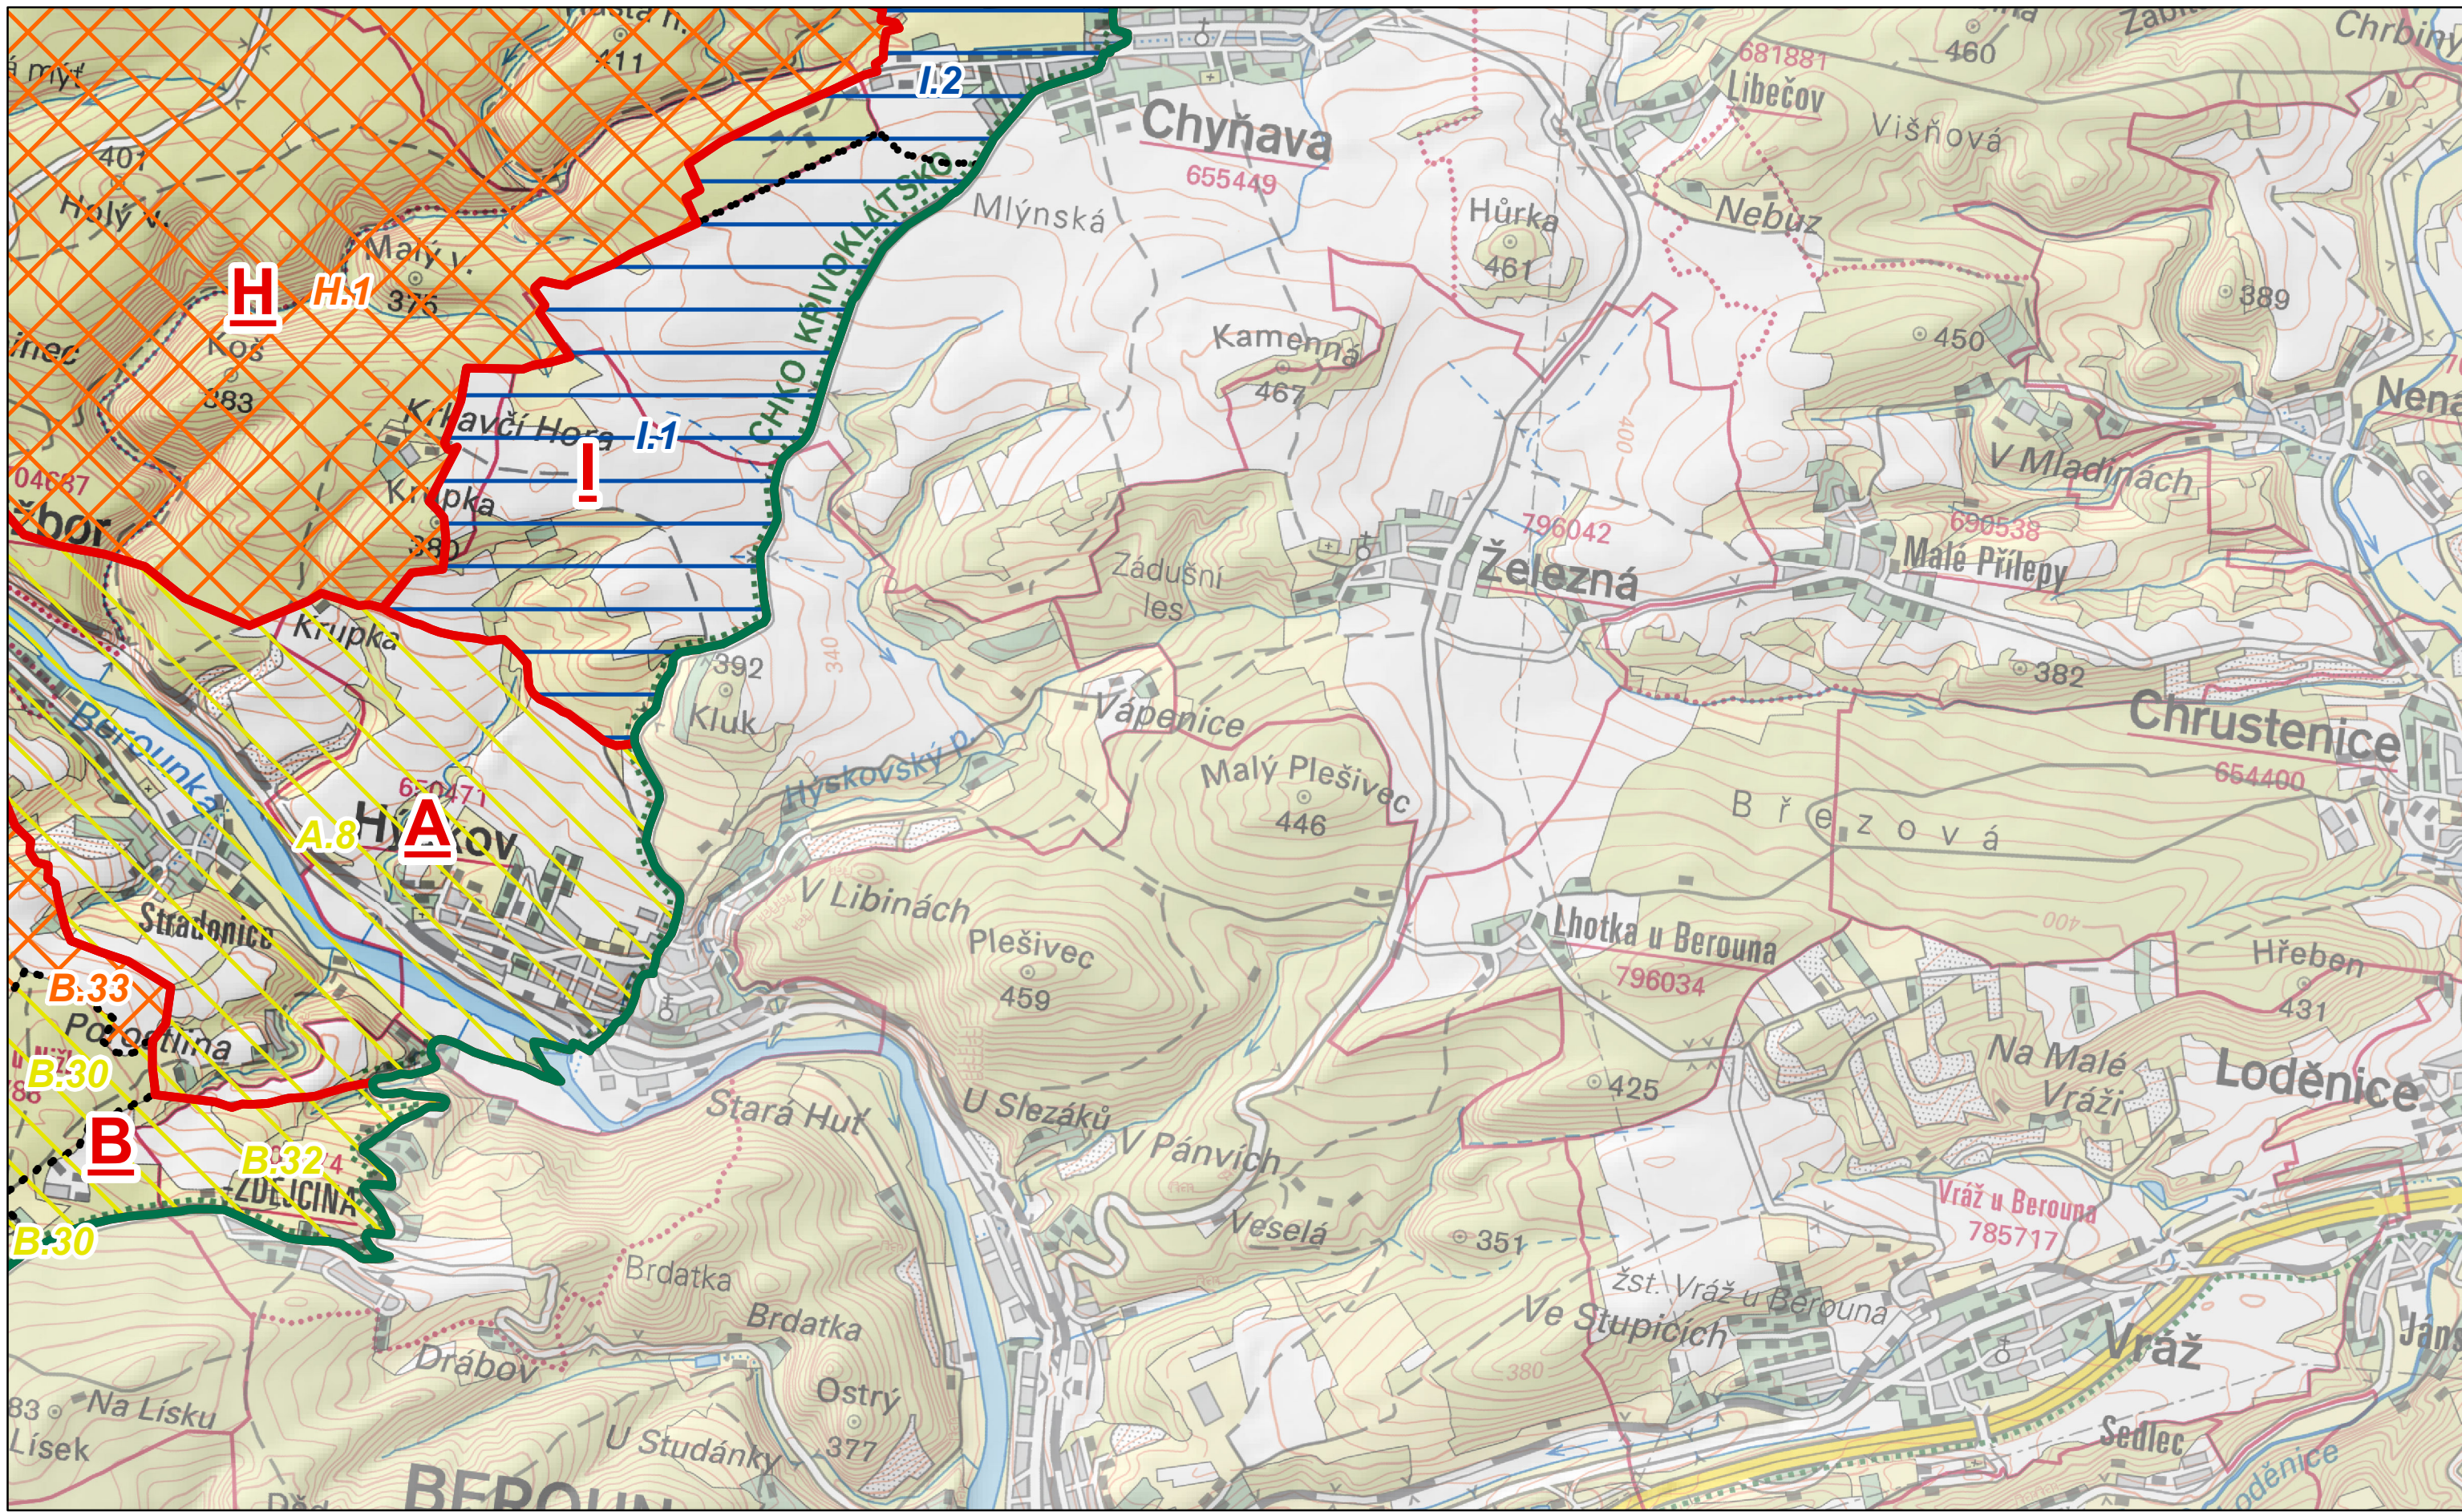

A1	A2		
B1	B2	B3	
C1	C2	C3	C4
D1	D2	D3	D4
E1	E2	E3	
F1	F2	F3	

CHKO Křivoklátsko

A Oblasti krajinného rázu

Místa krajinného rázu - pásmo odstupňované ochrany

A.2 I. pásmo

A.1 II. pásmo

B.2 III. pásmo

Autor: Mgr. Lukáš Klouda
Datum: 11/2014

D4

Preventivní hodnocení krajinného rázu území CHKO Křivoklátsko
Č. 02 PROSTOROVÁ A CHARAKTEROVÁ DIFERENCIACE ÚZEMÍ
- oblasti a místa krajinného rázu, návrh pásem odstupňované ochrany