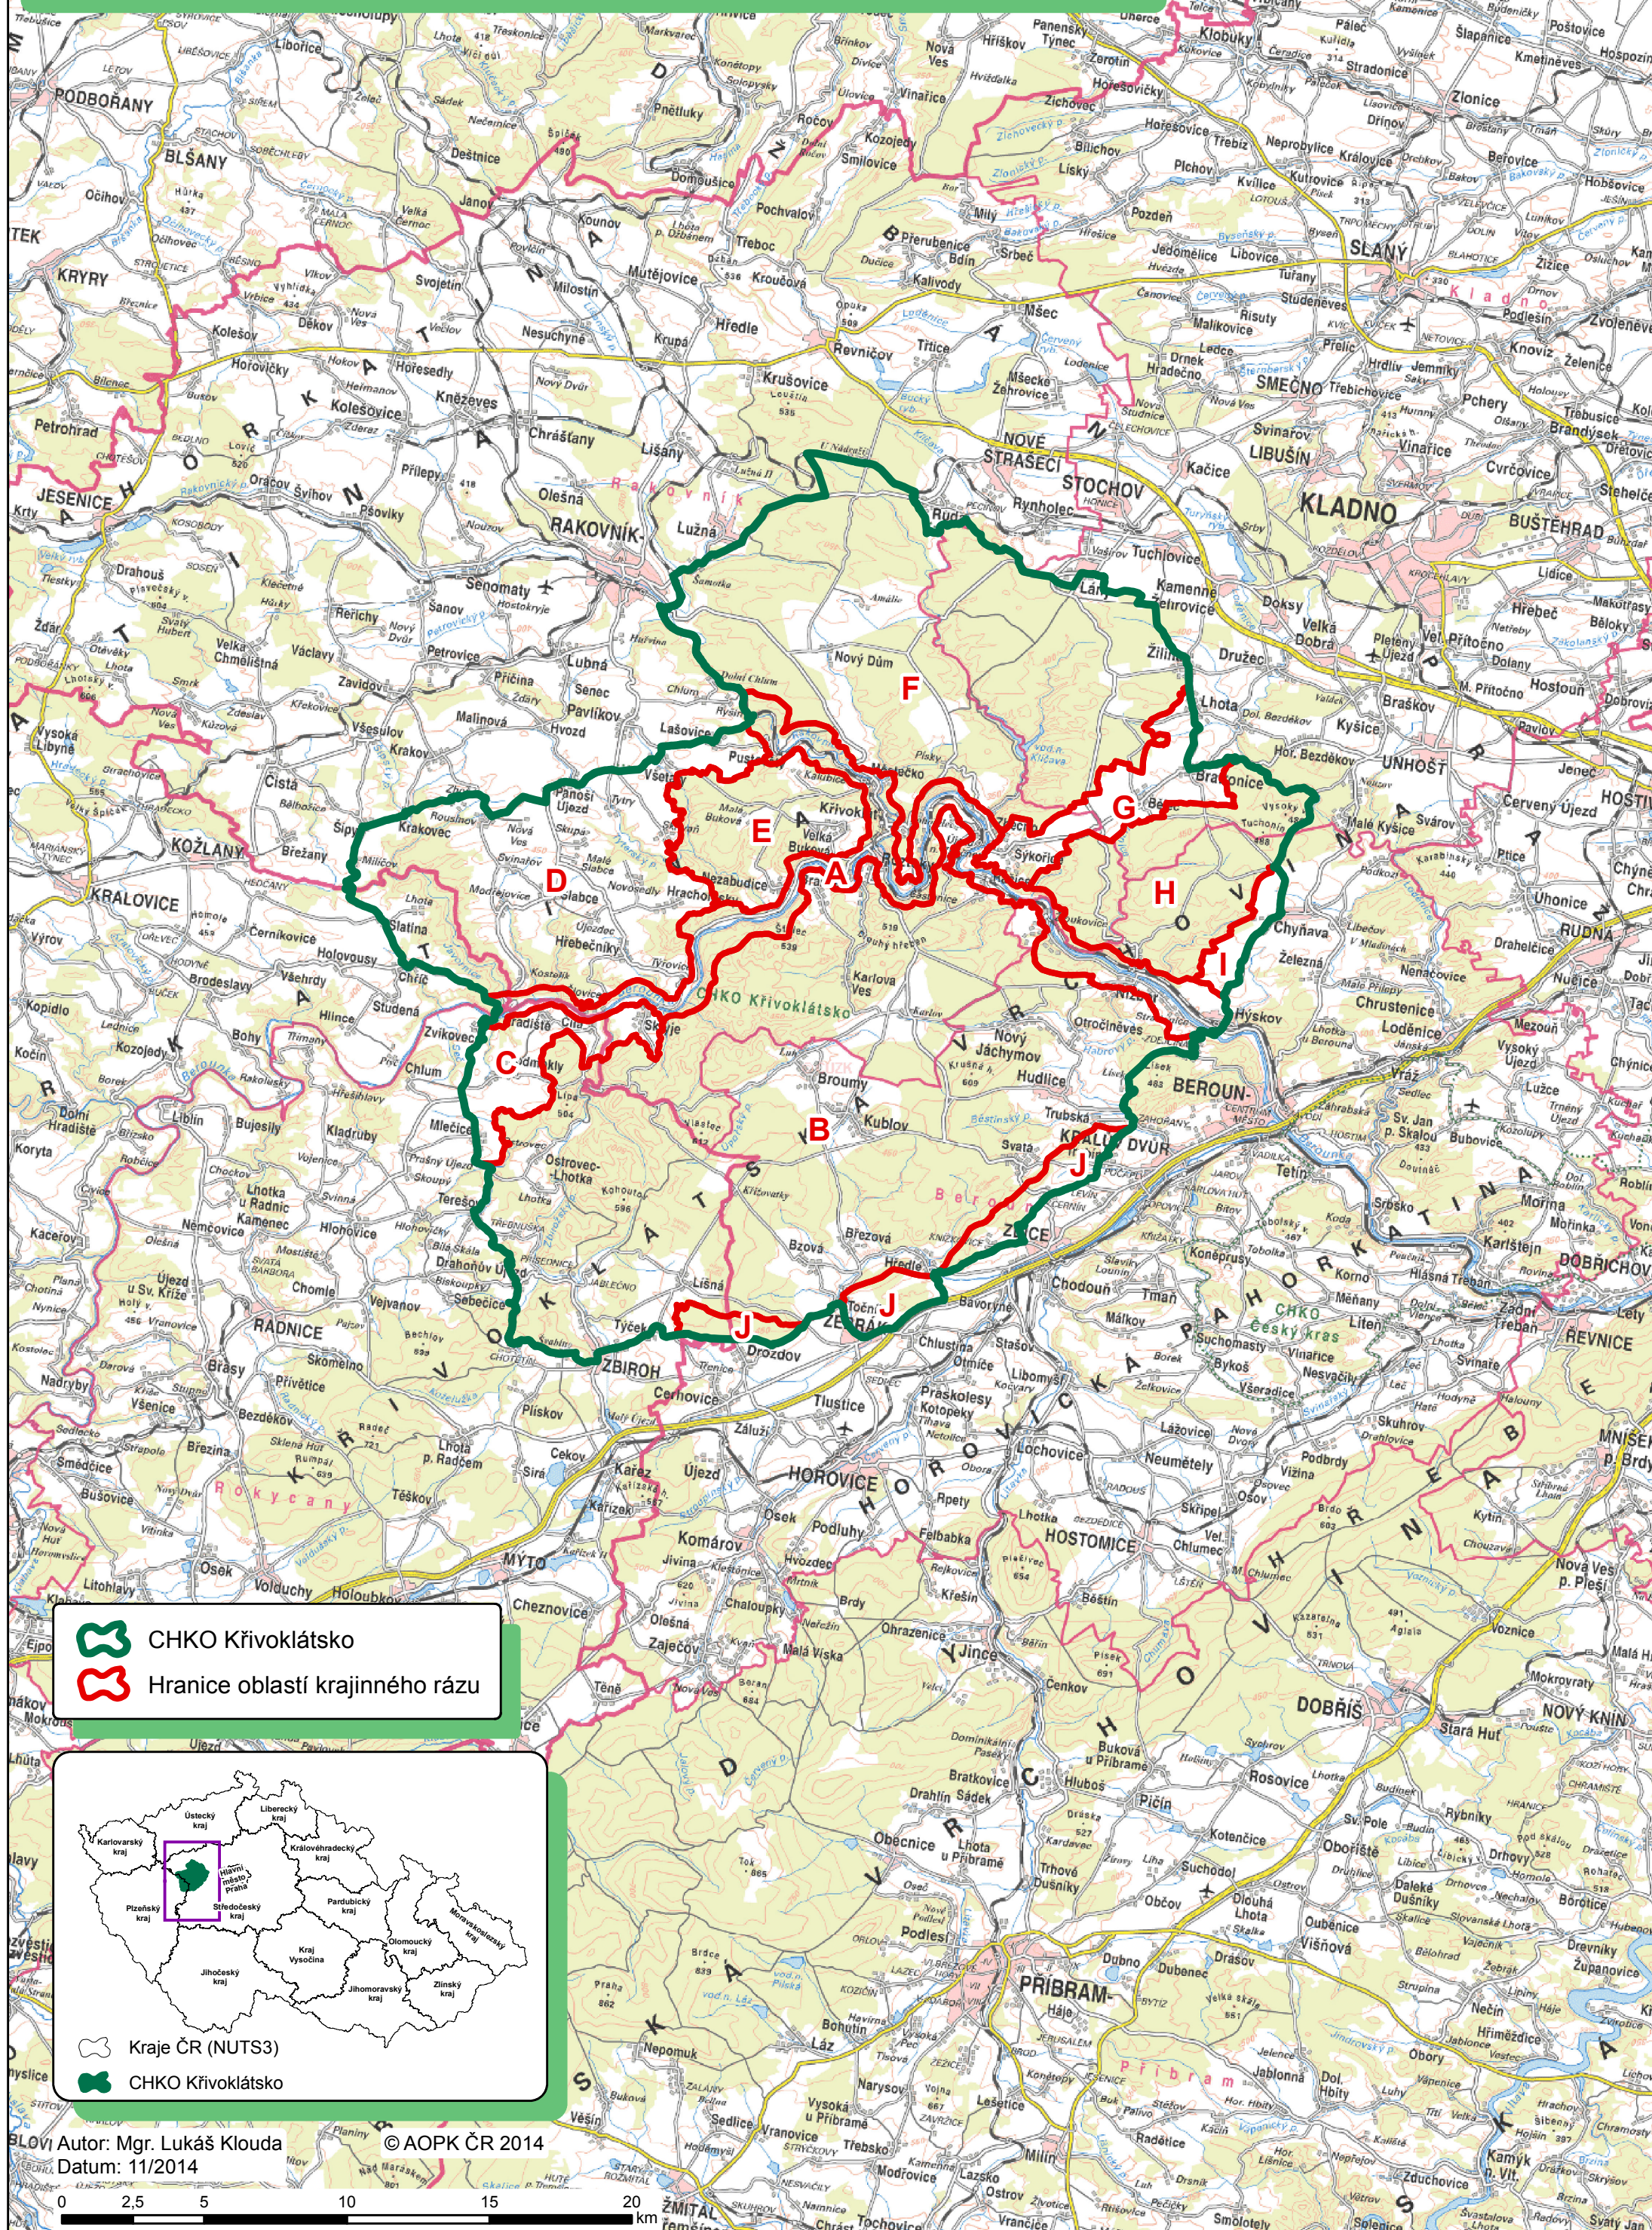

Preventivní hodnocení krajinného rázu území CHKO Křivoklátsko Č. 01 MAPA ŠIRŠÍCH VZTAHŮ

 CHKO Křivoklátsko
 Hranice oblastí krajinného rázu

 Kraje ČR (NUTS3)
 CHKO Křivoklátsko